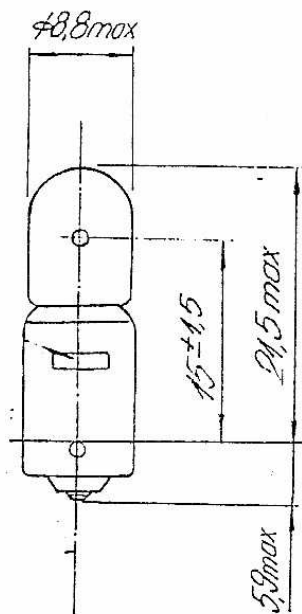

0561225 TEMOIN 24V 4W

CATEGORY	ELECTRICAL DATA		BASE	REFERENCE
	VOLTS	WATTS		
T4	24	4	BA9S	86303Z